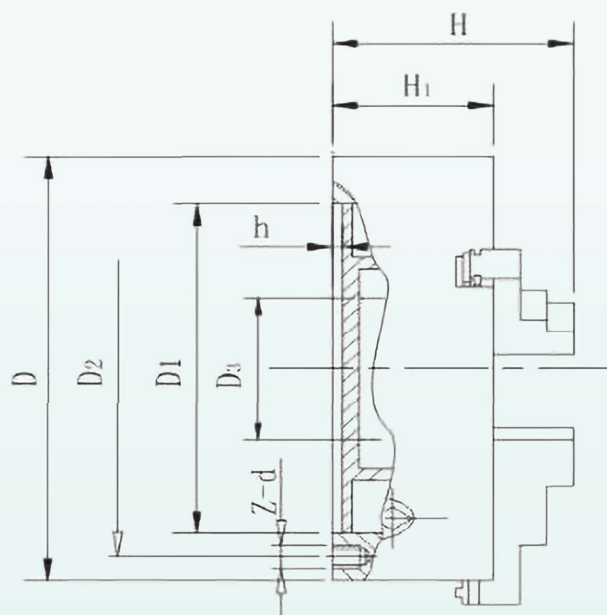

# SHK

Mandrini autocentranti a guida semplice a 3 griffe

3 jaw self-centering chucks

Autozentrierendes Schnellspannfutter Mit 3 Grip

Mandrins 3 mors centrage automatique guide simple

Mandriles de centrado automatico 3 garras con guia simple

MODEL	D	D1	D2	D3	H1	h	H	z-d	Kg	PACKING SIZE (cm)
SHK 130	130	100	115	30	60	4	86	3-M8	5,5	17x17x16
SHK 200	200	165	180	65	75	5	109	3-M10	15,5	28x28x16
SHK 250	250	206	226	80	80	5	120	3-M12	26,5	31x31x21
SHK 320	320	270	290	100	95	11	153.5	3-M16	47,5	40x34x26
SHK 400	400	340	368	130	100	6	155.5	3-M16	74	47x47x23
SHK 500	500	440	465	200	115	6	160	6-M16	124	57x57x24
SHK 600	600	560	595	260	130	7	218	6-M16	217	67x67x29