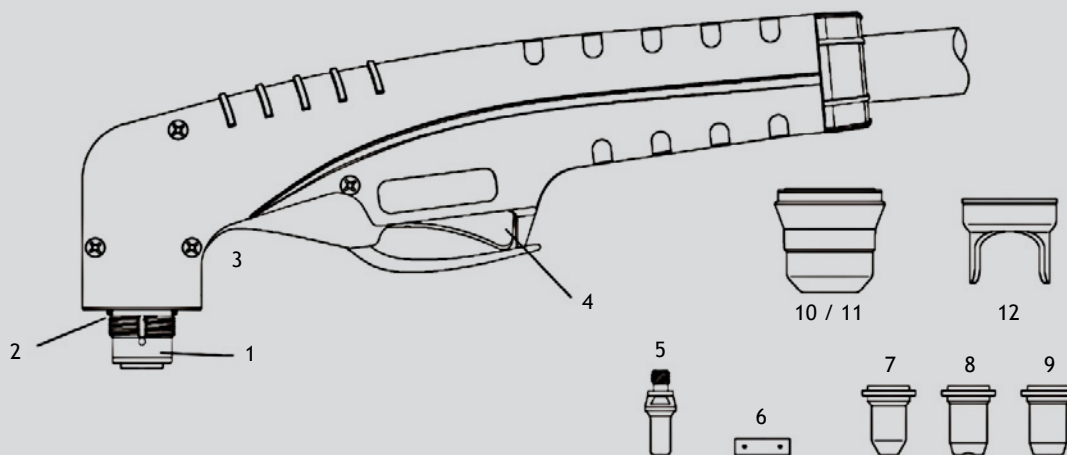

Bestelnr.	Omschrijving	Verp.
249541411	Handsnijtoorts PT 60 - 6 meter, centraal aansluiting	1 st.
249549815	Handsnijtoorts PT 60 - 12 meter, centraal aansluiting	1 st.

Bestelnr.	Omschrijving - Onderdelen Plasma Snijtoorts PT 60	Verp.	Pos.
249544470	Snijtoortskop	1	1
249544471	O-ring	20	2
249544472	Handgreep met schakelaar	1	3
249515985	Schakelaar	2	4
240154196	Elektrode standaard	10	5
240154195	Luchtverdeler	5	6
240154197	Snijhuls Ø 0.65 mm / 10-20A	10	7
240154198	Snijhuls Ø 0.80 mm / 20-30A	10	7
240154199	Snijhuls Ø 0.90 mm / 30-40A	10	8
240154200	Snijhuls Ø 1.00 mm / 40-50A	10	9
240154201	Snijhuls Ø 1.10 mm / 50-60A	10	9
240154202	Snijhulshouder	1	10
240154203	Snijhulshouder Max Life	1	10
240154204	Afstandshouder 2-punts	2	12
249544497	Cirkelsnijset compleet voor handsnijtoorts	1	
249544498	Snijwagen voor handsnijtoorts	1	